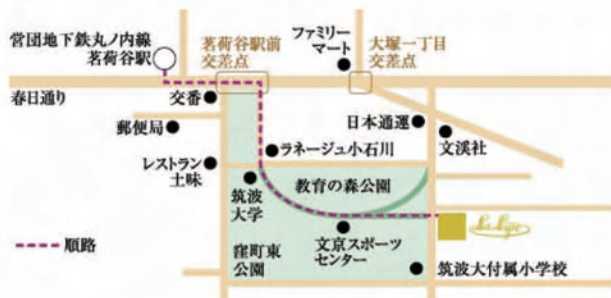

内藤 彩加(ソプラノ)

東京都生まれ。小学2年から高校2年までNHK東京放送児童合唱団に所属。NHK教育テレビ「笛は歌う」他、レギュラーで100回以上出演する。高校在学時、高校生国際芸術コンクール声楽部門入賞。国立音楽大学声楽科に入学。2004年、藤原歌劇団研修所にて研修。2005年、CHANEL FIVE ARTISTとして銀座チャンネル Nexus Hallにて1年間演奏活動を行う。

2007年、全日本演奏家協会が主催するANPコンクールに出場、審査委員賞で優勝。2008年アルバム「アヴェ・マリア」(EMIミュージック・ジャパン)をリリース。今年5月「マダムバタフライ」国際オーディション合格。来年夏「マダムバタフライ」イタリア公演に出演が決まっている。現在、声楽を小笠原茂子氏、永井和子氏、青木美稚子氏に師事。

8月21日(土)開演:15:00(開場 14:30)会場:ラリール

入場料:4,000円(ワイン・ドリンク付き) 限定 50席

ラリール

〒112-0012

東京都文京区大塚 3-21-14

Tel.03-3942-2830

地下鉄丸の内線 茗荷谷駅下車徒歩7分

チケットの予約及びお問い合わせ:(株)フロレスタン
03-6457-4695 <http://www.florestan.co.jp>